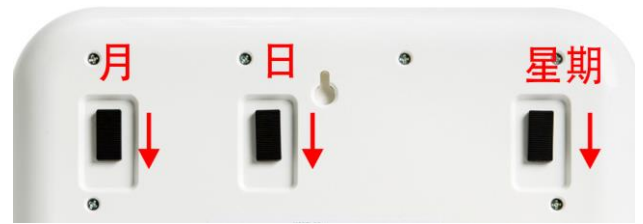

TWEMCO 翻頁鐘說明書

型號：BQ-20

時間及日期的調整：

調整方式為背面按鍵往下按，即可調整。

藍色圈的小圓點會隨著
白天到晚上由白色轉黑色

紅燈有閃爍時
代表時鐘有電 有在運行

萬年曆的設定：

在調整月份時，請留意在月份旁視窗(紅色圈)